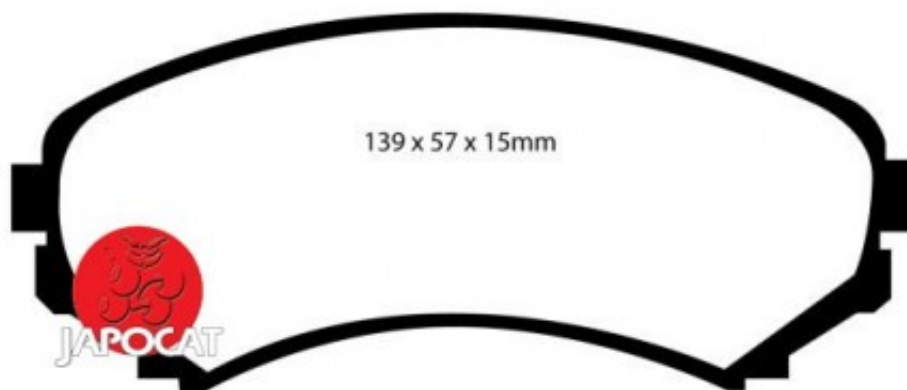

## Fiche produit détaillée

Article : PLAQUETTES de FREIN Avant EBC Ultimax

Aucune  
image  
disponible

**Summary** L: 139mm - Hauteur 58mm - Ep: 16mm

A partir de 01/2007

**Pricelist**

**Features**

**Description**