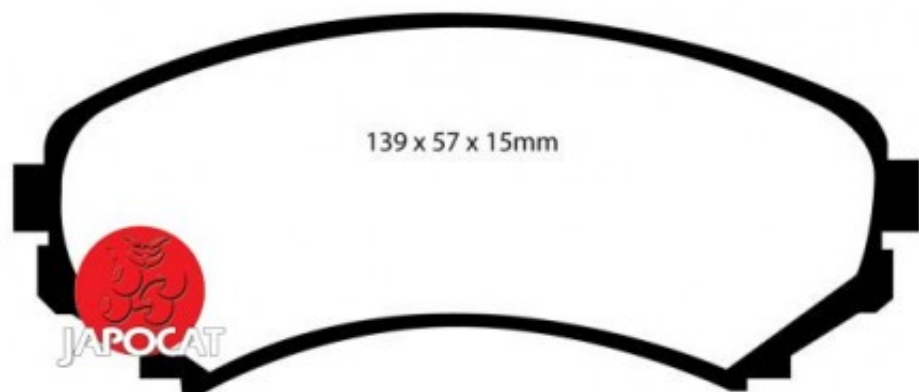

## Fiche produit détaillée

Article : PLAQUETTES de FREIN Avant EBC Ultimax

Aucune  
image  
disponible

**Summary** L: 139mm - Hauteur 58mm - Ep: 16mm  
De 04/2000 à 12/2006

**Pricelist**

**Features**

**Description**