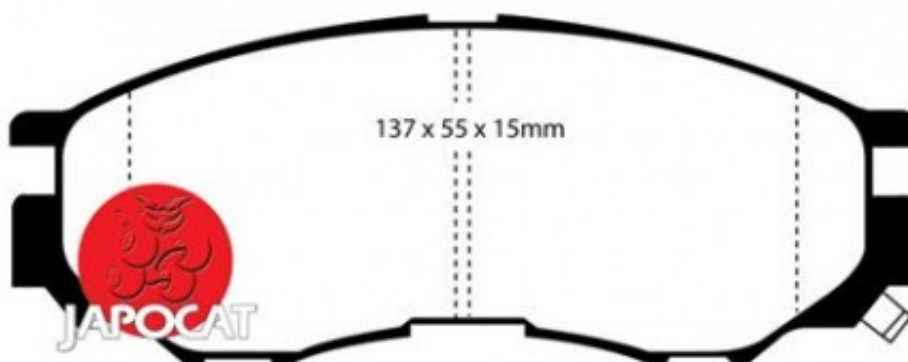

Fiche produit détaillée

Article : PLAQUETTES de FREIN Avant

Aucune
image
disponible

Summary L: 138mm - Hauteur 55,5mm - Ep: 15,6mm - Sans ABS
De 11/1998 à 03/2009

Pricelist

Features

Description