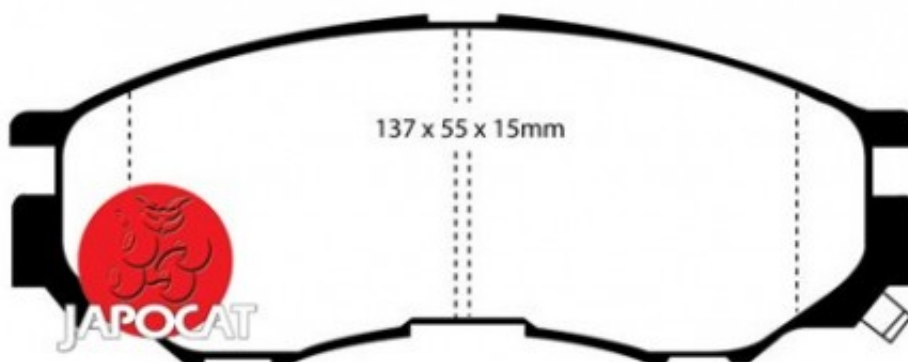

Fiche produit détaillée

Article : PLAQUETTES de FREIN Avant

Aucune
image
disponible

Summary L: 138mm - Hauteur 55,5mm - Ep: 15,6mm - Sans ABS
De 11/1997 à 02/2009

Pricelist

Features

Description