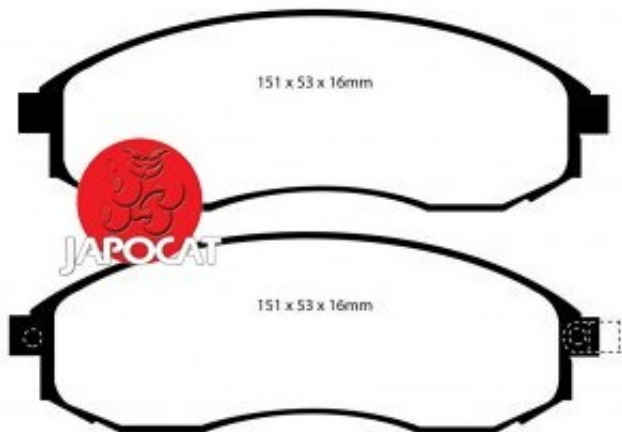

## Fiche produit détaillée

Article : PLAQUETTES de FREIN Avant

Aucune  
image  
disponible

**Summary** L: 151mm - Hauteur 51.6mm - Ep: 16,9mm  
De 06/1996 à 12/2007

**Pricelist**

**Features**

**Description**