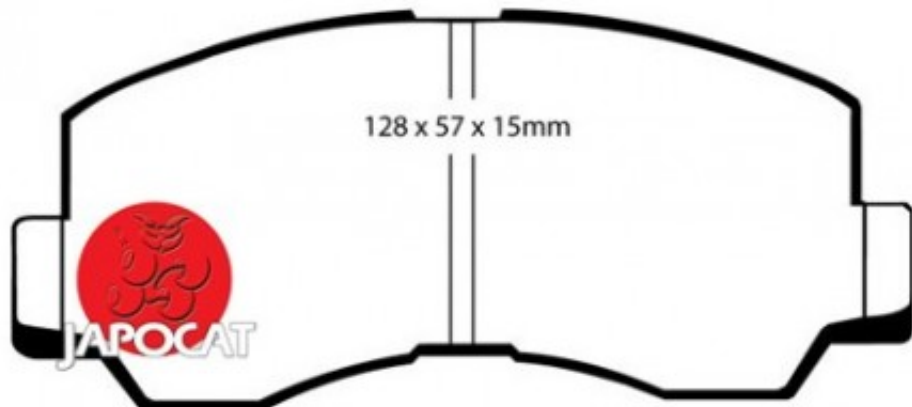

Fiche produit détaillée

Article : PLAQUETTES de FREIN Avant

Aucune
image
disponible

Summary L: 128mm - Hauteur 56,7mm - Ep: 15mm - For étrier AKEBONO - Jusqu'à 1987 pour étrier fixe
De 01/1983 à 11/1990

Pricelist

Features

Description