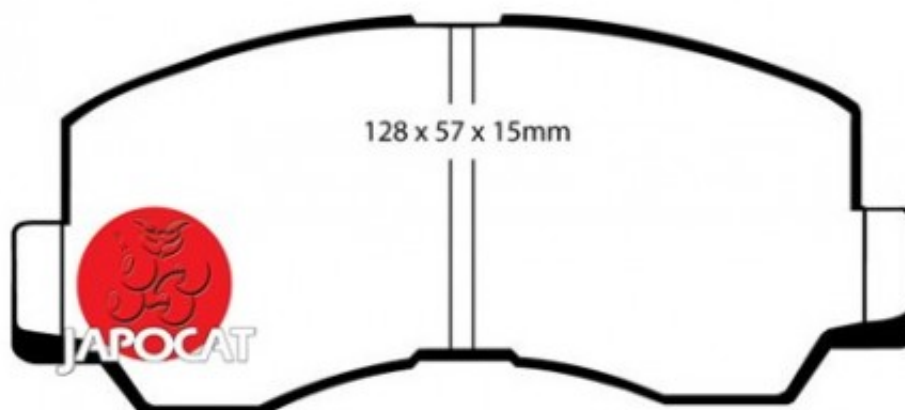

Fiche produit détaillée

Article : PLAQUETTES de FREIN Avant

Aucune
image
disponible

Summary L: 128mm - Hauteur 56,7mm - Ep: 15mm - For étrier AKEBONO - Jusqu'à 1987 pour étrier fixe
De 01/1983 à 11/1990

Pricelist