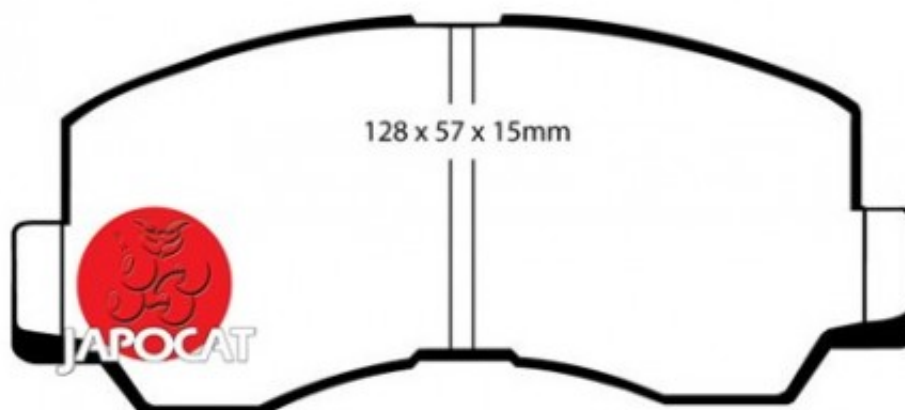

## Fiche produit détaillée

Article : PLAQUETTES de FREIN Avant

Aucune  
image  
disponible

**Summary** L: 128mm - Hauteur 56,7mm - Ep: 15mm - For étrier AKEBONO - Jusqu'à 1987 pour étrier fixe  
De 01/1983 à 11/1990