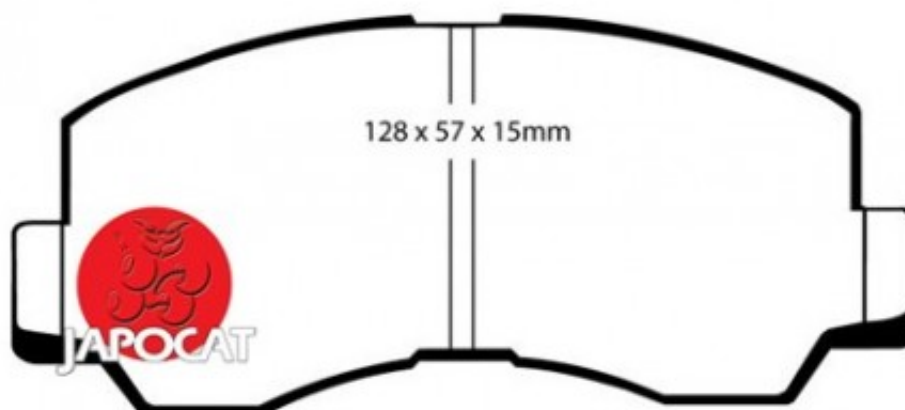

## Fiche produit détaillée

Article : PLAQUETTES de FREIN Avant

Aucune  
image  
disponible

**Summary** L: 128mm - Hauteur 56,7mm - Ep: 15mm - For étrier AKEBONO - Jusqu'à 1987 pour étrier fixe  
De 11/1988 à 05/1991