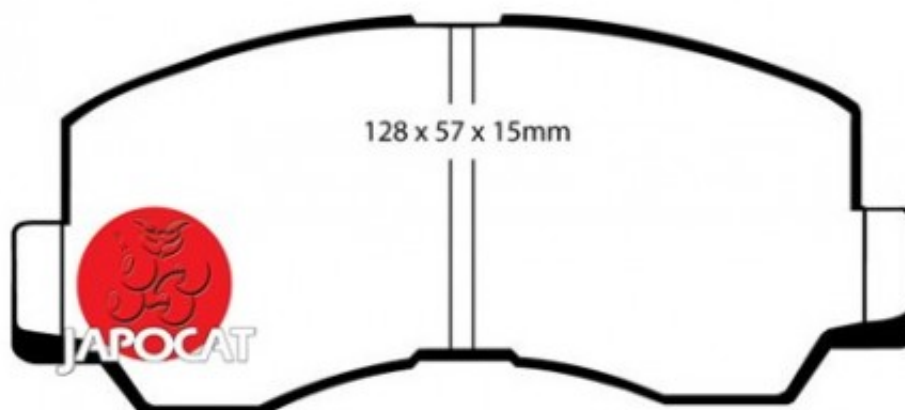

Fiche produit détaillée

Article : PLAQUETTES de FREIN Avant

Aucune
image
disponible

Summary L: 128mm - Hauteur 56,7mm - Ep: 15mm - For étrier AKEBONO - Jusqu'à 1987 pour étrier fixe
De 11/1988 à 05/1991

Pricelist