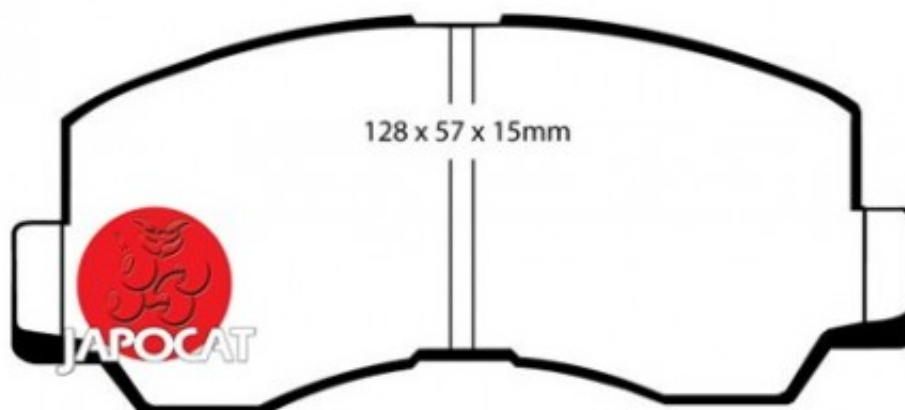

## Fiche produit détaillée

Article : PLAQUETTES de FREIN Avant

Aucune  
image  
disponible

**Summary** L: 128mm - Hauteur 56,7mm - Ep: 15mm - For étrier AKEBONO - Jusqu'à 1987 pour étrier fixe  
De 12/1982 à 04/1986