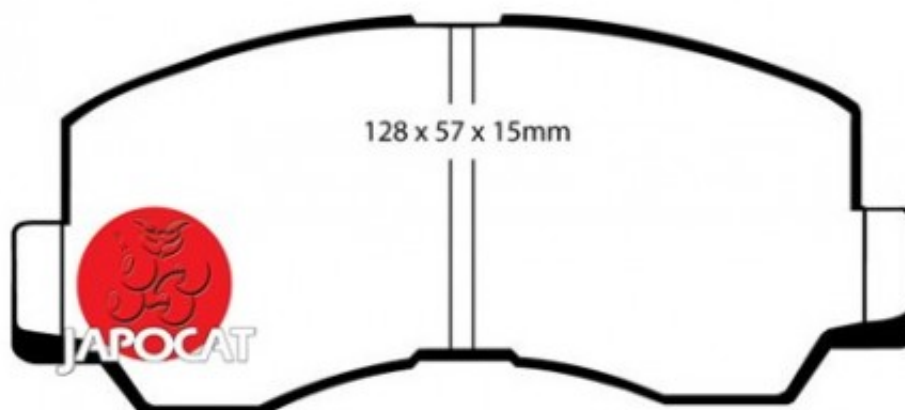

Fiche produit détaillée

Article : PLAQUETTES de FREIN Avant

Aucune
image
disponible

Summary L: 128mm - Hauteur 56,7mm - Ep: 15mm - For étrier AKEBONO - Jusqu'à 1987 pour étrier fixe
De 12/1982 à 04/1986

Pricelist