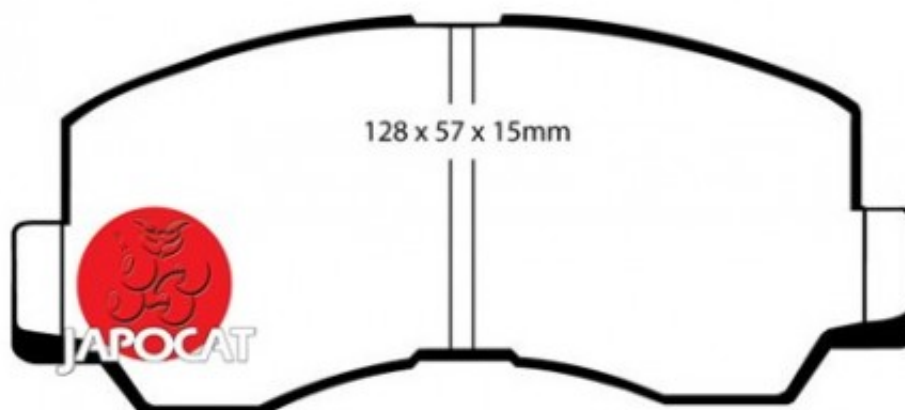

Fiche produit détaillée

Article : PLAQUETTES de FREIN Avant

Aucune
image
disponible

Summary L: 128mm - Hauteur 56,7mm - Ep: 15mm - For étrier AKEBONO - Jusqu'à 1987 pour étrier fixe
De 05/1986 à 10/1989

Pricelist