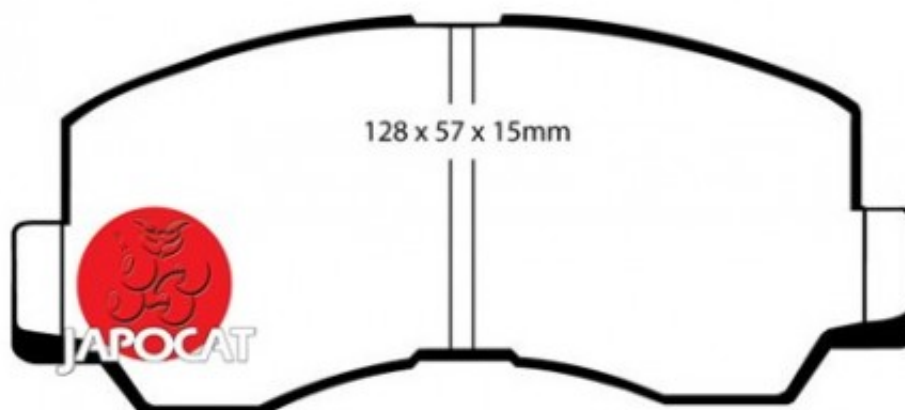

## Fiche produit détaillée

Article : PLAQUETTES de FREIN Avant

Aucune  
image  
disponible

**Summary** L: 128mm - Hauteur 56,7mm - Ep: 15mm - For étrier AKEBONO - Jusqu'à 1987 pour étrier fixe  
De 05/1986 à 10/1989