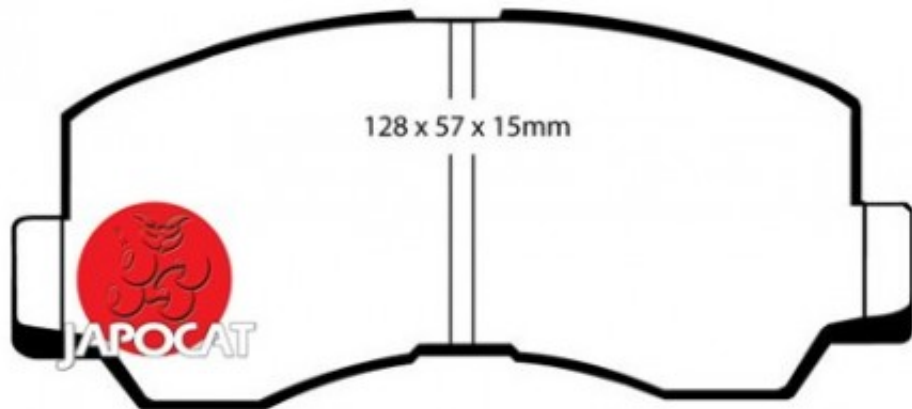

Fiche produit détaillée

Article : PLAQUETTES de FREIN Avant

Aucune
image
disponible

Summary L: 128mm - Hauteur 56,7mm - Ep: 15mm - For étrier AKEBONO - Jusqu'à 1987 pour étrier fixe
De 11/1988 à 05/1991

Pricelist