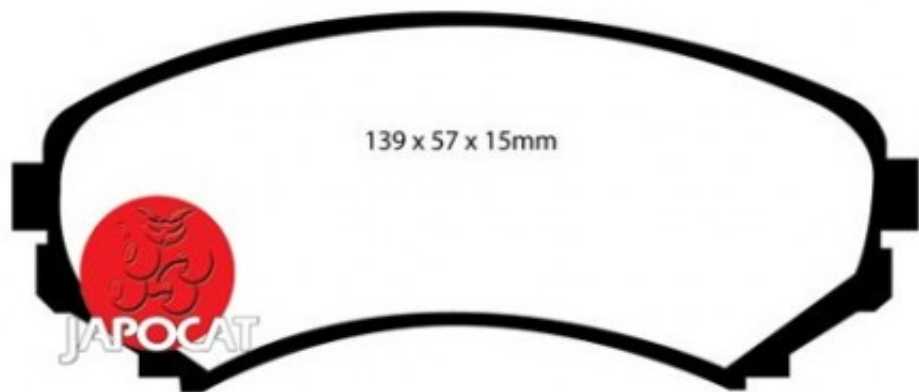

Fiche produit détaillée

Article : PLAQUETTES de FREIN Avant

Aucune
image
disponible

Summary L: 139mm - Hauteur 58mm - Ep: 16mm
De 04/2000 à 12/2006

Pricelist

Features

Description