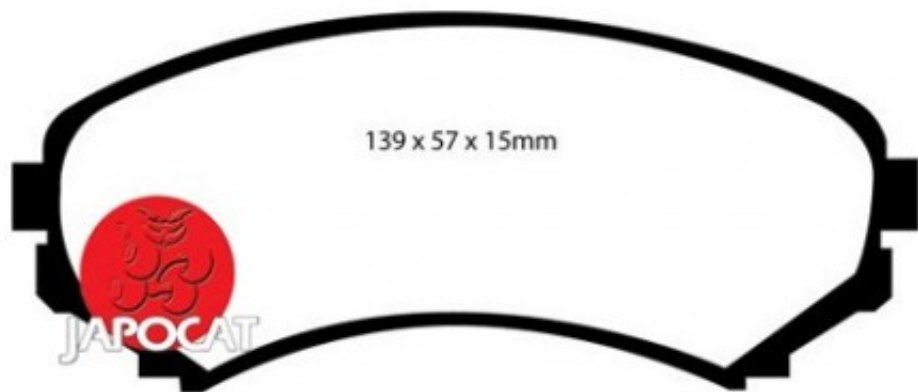

Fiche produit détaillée

Article : PLAQUETTES de FREIN Avant

Aucune
image
disponible

Summary L: 139mm - Hauteur 58mm - Ep: 16mm
A partir de 01/2007

Pricelist

Features

Description