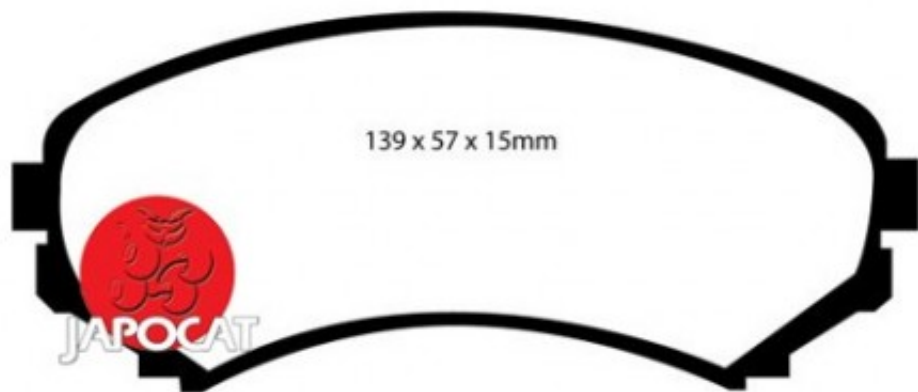

## Fiche produit détaillée

Article : PLAQUETTES de FREIN Avant

Aucune  
image  
disponible

**Summary** L: 139mm - Hauteur 58mm - Ep: 16mm  
A partir de 01/2007

**Pricelist**

**Features**

**Description**