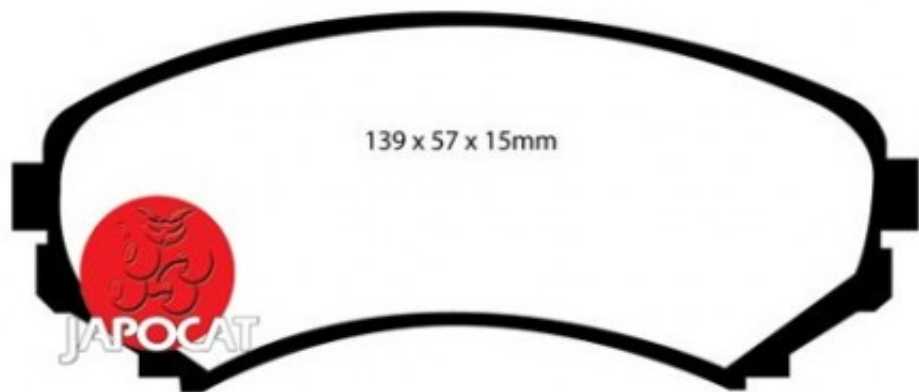

## Fiche produit détaillée

Article : PLAQUETTES de FREIN Avant

Aucune  
image  
disponible

**Summary** L: 139mm - Hauteur 58mm - Ep: 16mm  
De 04/2000 à 12/2006

**Pricelist**

**Features**

**Description**