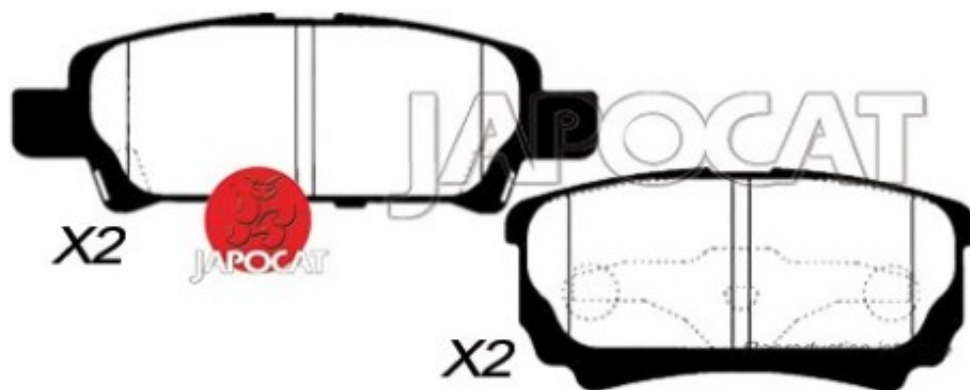

Fiche produit détaillée

Article : PLAQUETTES de FREIN Arrière

Aucune
image
disponible

Summary L: 106mm & 85,5mm - Hauteur 40 & 35mm - Ep: 15,5mm
De 05/2003 à 10/2006

Pricelist

Features

Description