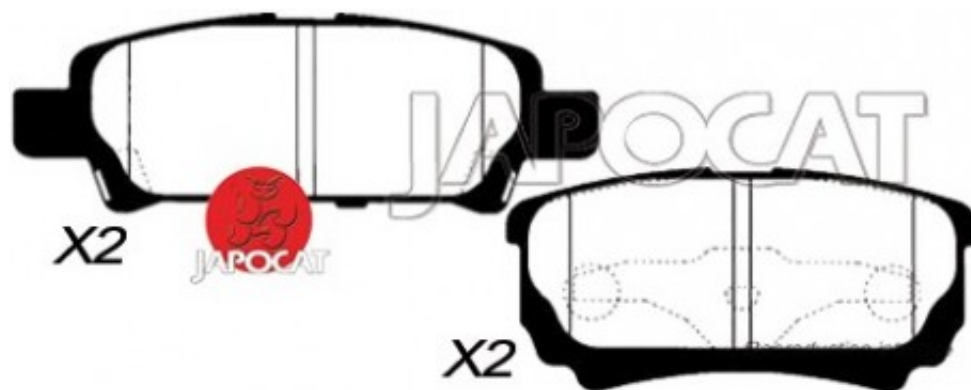

Fiche produit détaillée

Article : PLAQUETTES de FREIN Arrière

Aucune
image
disponible

Summary L: 106mm & 85,5mm - Hauteur 40 & 35mm - Ep: 15,5mm
De 05/2003 à 10/2006

Pricelist

Features

Description