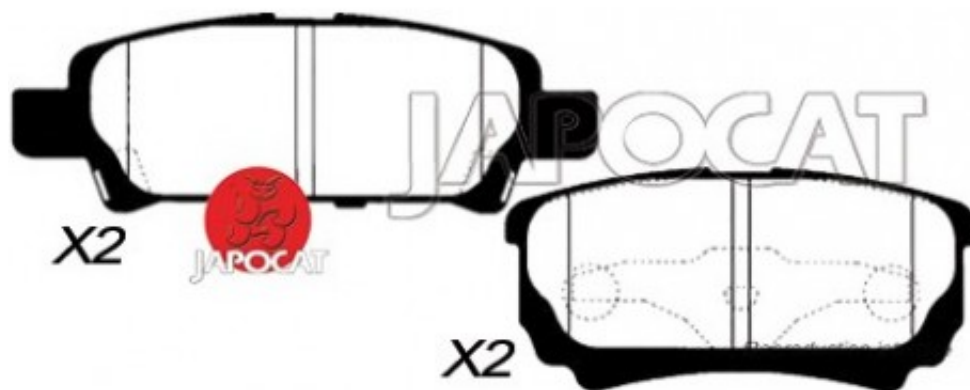

## Fiche produit détaillée

Article : PLAQUETTES de FREIN Arrière

Aucune  
image  
disponible

**Summary** L: 106mm & 85,5mm - Hauteur 40 & 35mm - Ep: 15,5mm  
De 04/2004 à 10/2006

**Pricelist**

**Features**