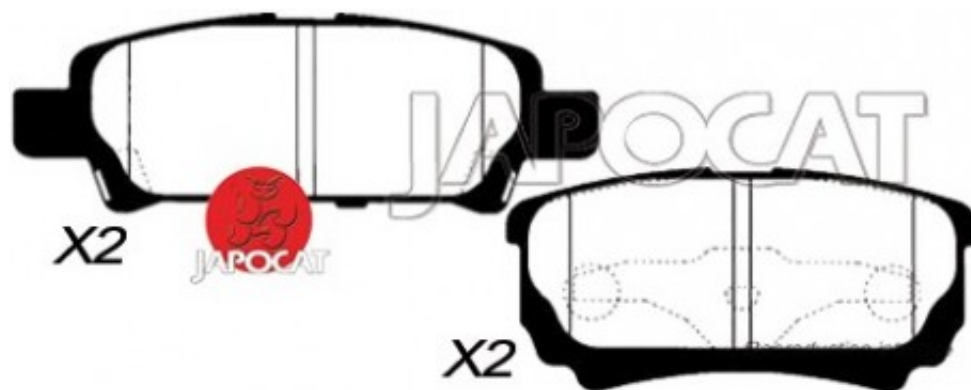

## Fiche produit détaillée

Article : PLAQUETTES de FREIN Arrière

Aucune  
image  
disponible

**Summary** L: 106mm & 85,5mm - Hauteur 40 & 35mm - Ep: 15,5mm  
De 04/2004 à 10/2006

**Pricelist**

**Features**