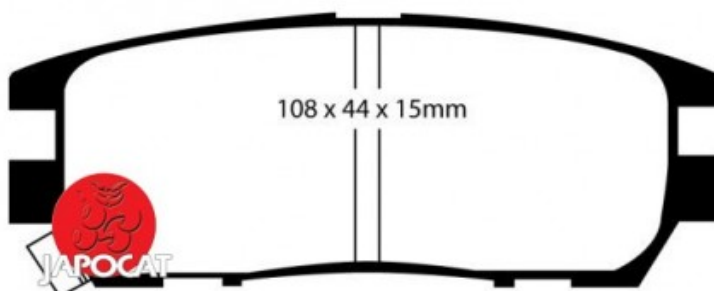

## Fiche produit détaillée

Article : PLAQUETTES de FREIN Arrière

Aucune  
image  
disponible

**Summary** L: 108mm - Hauteur 43,5mm - Ep: 13,5mm

reference MRP-2599 ou M361I06 selon arrivage