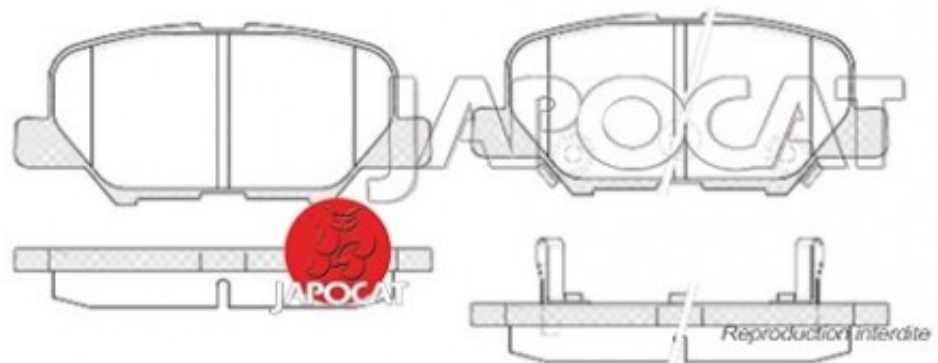

## Fiche produit détaillée

Article : PLAQUETTES de FREIN Arrière

Aucune  
image  
disponible

**Summary** L: 101mm - Hauteur 44mm - Ep: 14mm

A partir de 08/2012

**Pricelist**

**Features**

**Description**