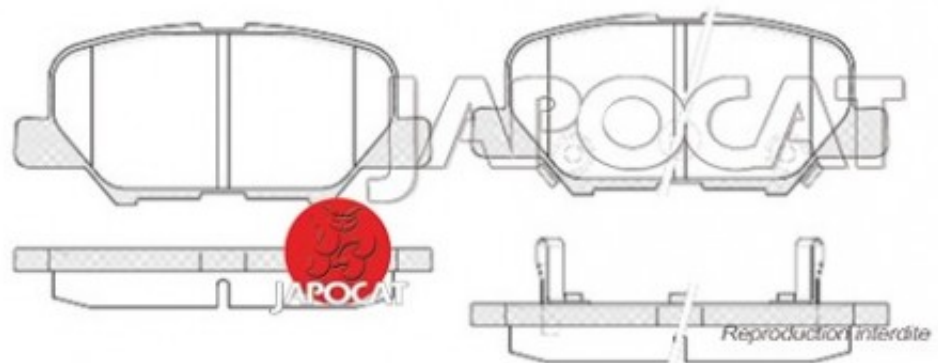

Fiche produit détaillée

Article : PLAQUETTES de FREIN Arrière

Aucune
image
disponible

Summary L: 101mm - Hauteur 44mm - Ep: 14mm

A partir de 08/2012

Pricelist

Features

Description