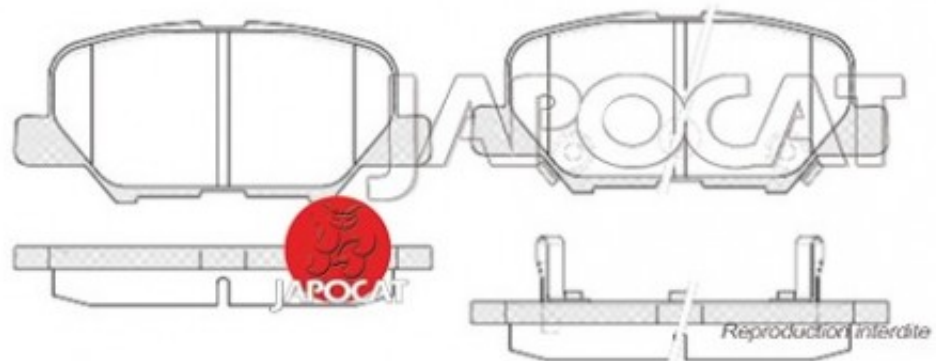

## Fiche produit détaillée

Article : PLAQUETTES de FREIN Arrière

Aucune  
image  
disponible

**Summary** L: 101mm - Hauteur 44mm - Ep: 14mm  
A partir de 01/2014

**Pricelist**

**Features**

**Description**