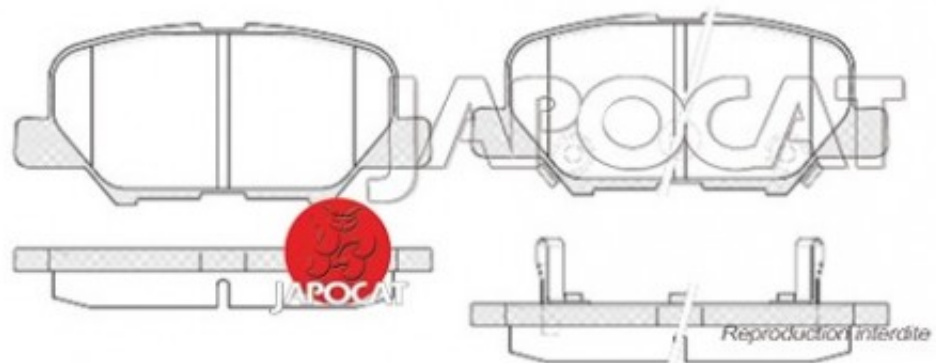

## Fiche produit détaillée

Article : PLAQUETTES de FREIN Arrière

Aucune  
image  
disponible

**Summary** L: 101mm - Hauteur 44mm - Ep: 14mm

A partir de 01/2014

**Pricelist**

**Features**

**Description**