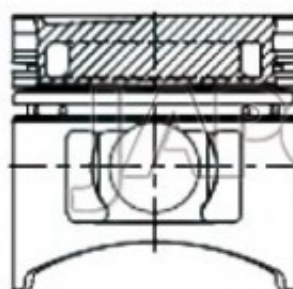

## Fiche produit détaillée

Article : PISTONS (Le jeu avec axes et clips, sans les segments)

Aucune  
image  
disponible

**Summary** Empreinte de soupapes internes - Bloc Avec gicleurs d'huile - Hauteur 88,7mm  
De 11/1997 à 02/2009

2 Droits  
2 Gauches

Alésage: 91.1mm Hauteur: 88.7mm  
Cote de Compression: 48.7mm

Reproduction interdite

**Pricelist**

**Features**

**Description**