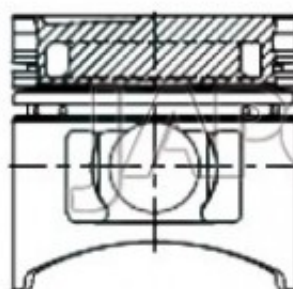

Fiche produit détaillée

Article : PISTONS (Le jeu avec axes et clips, sans les segments)

Aucune
image
disponible

Summary Empreinte de soupapes internes - Bloc Avec gicleurs d'huile - Hauteur 88,7mm
De 10/1990 à 08/1999

2 Droits
2 Gauches

Alésage: 91.1mm Hauteur: 88.7mm
Cote de Compression: 48.7mm

Reproduction interdite

Pricelist

Features

Description