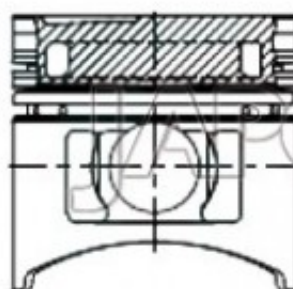

## Fiche produit détaillée

Article : PISTONS (Le jeu avec axes et clips, sans les segments)

Aucune  
image  
disponible

**Summary** Empreinte de soupapes internes - Bloc Avec gicleurs d'huile - Hauteur 88,7mm  
De 06/1996 à 12/2007

2 Droits  
2 Gauches

Alésage: 91.1mm Hauteur: 88.7mm  
Cote de Compression: 48.7mm

Reproduction interdite

**Pricelist**

**Features**

**Description**