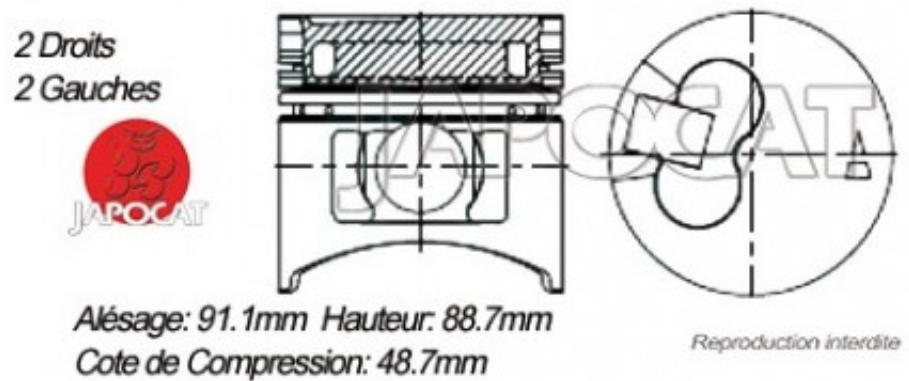

Fiche produit détaillée

Article : PISTONS (Le jeu avec axes et clips, sans les segments)

Aucune
image
disponible

Summary Empreinte de soupapes internes - Bloc Avec gicleurs d'huile - Hauteur 88,7mm
De 07/1992 à 12/1996