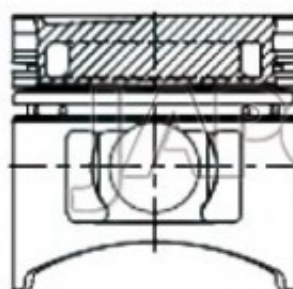

## Fiche produit détaillée

Article : PISTONS (Le jeu avec axes et clips, sans les segments)

Aucune  
image  
disponible

**Summary** Empreinte de soupapes internes - Bloc Avec gicleurs d'huile - Hauteur 88,7mm  
De 07/1992 à 12/1996

2 Droits  
2 Gauches

Alésage: 91.1mm Hauteur: 88.7mm  
Cote de Compression: 48.7mm

Reproduction interdite

**Pricelist**

**Features**

**Description**