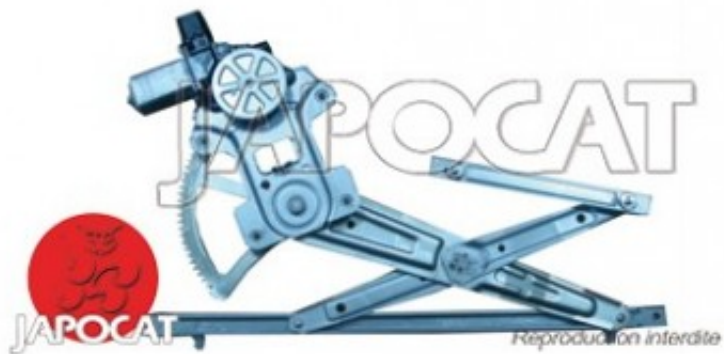

Fiche produit détaillée

Article : MECANISME de Lève-Vitre AVG Electrique

Aucune
image
disponible

Summary Livré AVEC le moteur - 6 broches - Jusqu'à 2010
De 11/2006 à 11/2012

Pricelist

Features

Description