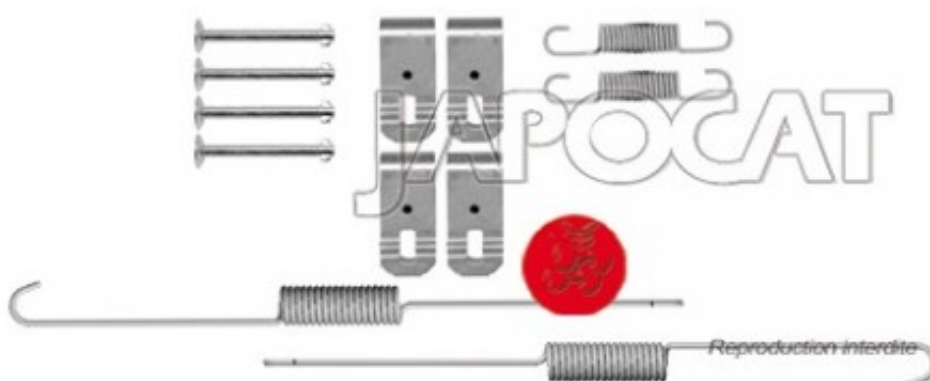

## Fiche produit détaillée

Article : **KIT de MONTAGE de Machoires de Frein**

Aucune  
image  
disponible

**Summary** Pour mâchoires Ø 295mm  
De 11/2005 à 01/2015

**Pricelist**

**Features**

**Description**