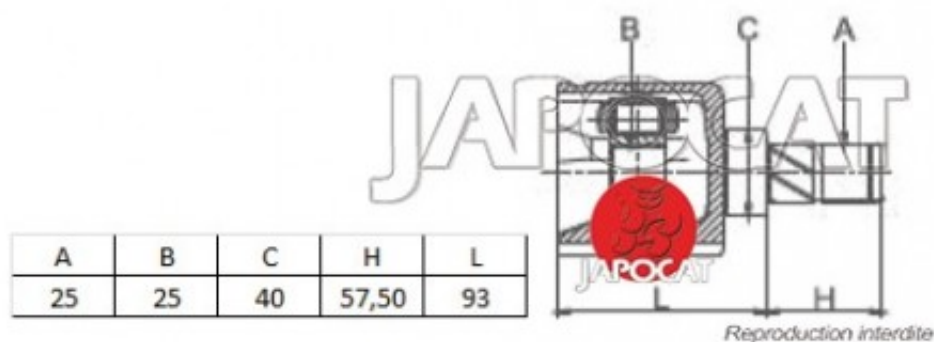

Fiche produit détaillée

Article : JOINT HOMOCINETIQUE / TETE de CARDAN

Aucune
image
disponible

Summary Ext: 28 cannelures / Int: 25 cannelures - Sans bague ABS - Côté pont
De 06/1994 à 10/1999

| A | B | C | H | L |
|----|----|----|-------|----|
| 25 | 25 | 40 | 57,50 | 93 |