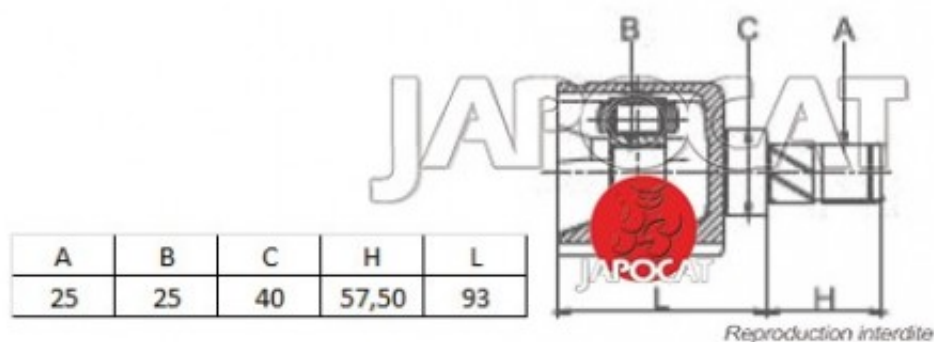

## Fiche produit détaillée

Article : JOINT HOMOCINETIQUE / TETE de CARDAN

Aucune  
image  
disponible

**Summary** BVM - Ext: 28 cannelures / Int: 25 cannelures - Sans bague ABS - Côté pont  
De 11/1993 à 08/1999