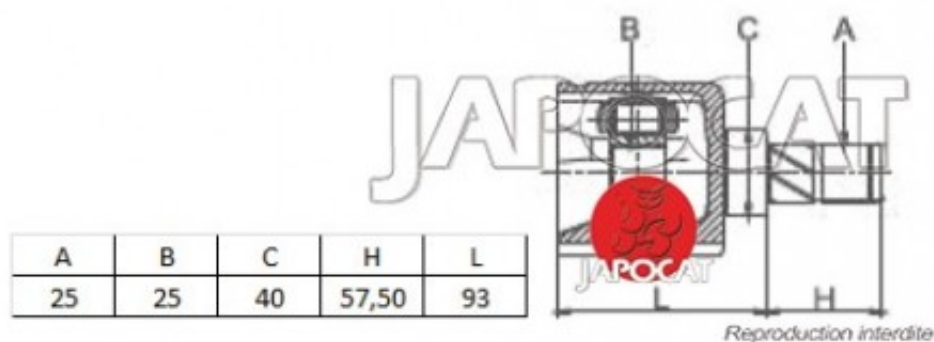

Fiche produit détaillée

Article : JOINT HOMOCINETIQUE / TETE de CARDAN

Summary BVM - Ext: 28 cannelures / Int: 25 cannelures - Sans bague ABS - Côté pont
De 11/1993 à 08/1999

Pricelist

Features

Description