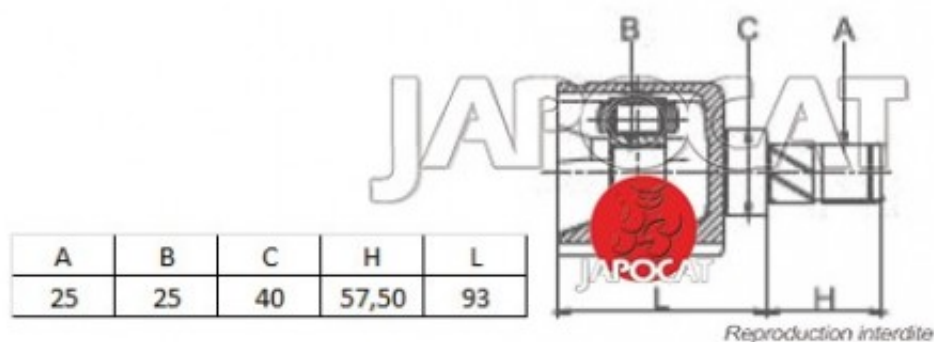

## Fiche produit détaillée

Article : JOINT HOMOCINETIQUE / TETE de CARDAN

Aucune  
image  
disponible

**Summary** Ext: 28 cannelures / Int: 25 cannelures - Sans bague ABS - Côté pont  
De 12/1990 à 10/1999