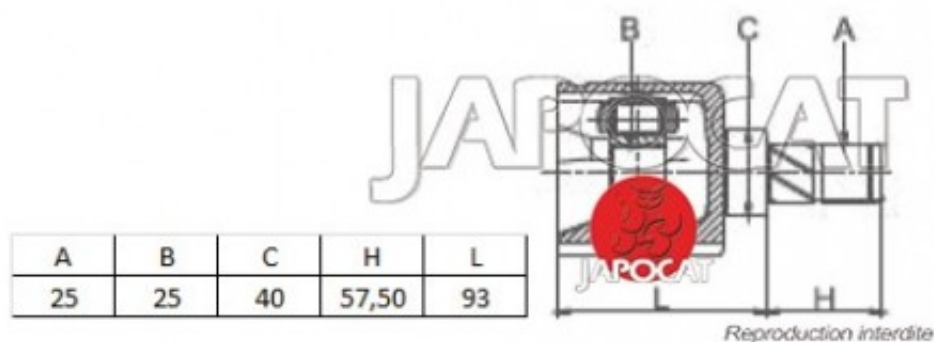

Fiche produit détaillée

Article : JOINT HOMOCINETIQUE / TETE de CARDAN

Aucune
image
disponible

Summary Ext: 28 cannelures / Int: 25 cannelures - Sans bague ABS - Côté pont
De 12/1990 à 10/1999

Pricelist

Features

Description