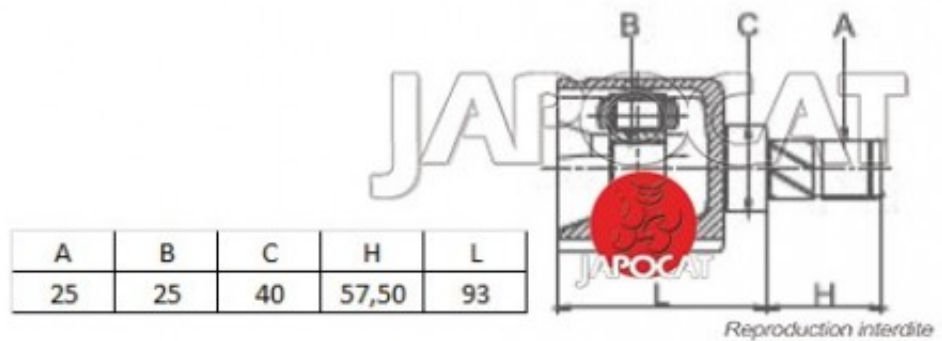

Fiche produit détaillée

Article : JOINT HOMOCINETIQUE / TETE de CARDAN

Aucune
image
disponible

Summary Ext: 28 cannelures / Int: 25 cannelures - Sans bague ABS - Côté pont
De 12/1990 à 10/1999

Pricelist

Features

Description