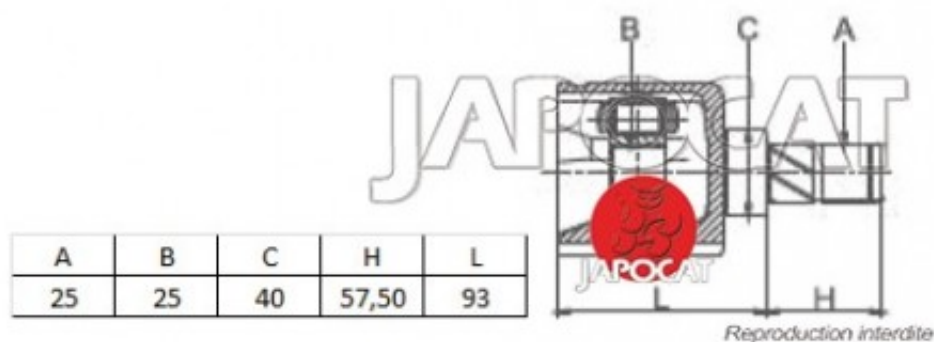

## Fiche produit détaillée

Article : JOINT HOMOCINETIQUE / TETE de CARDAN

Aucune  
image  
disponible

**Summary** Ext: 28 cannelures / Int: 25 cannelures - Sans bague ABS - Côté pont  
De 06/1994 à 10/1999