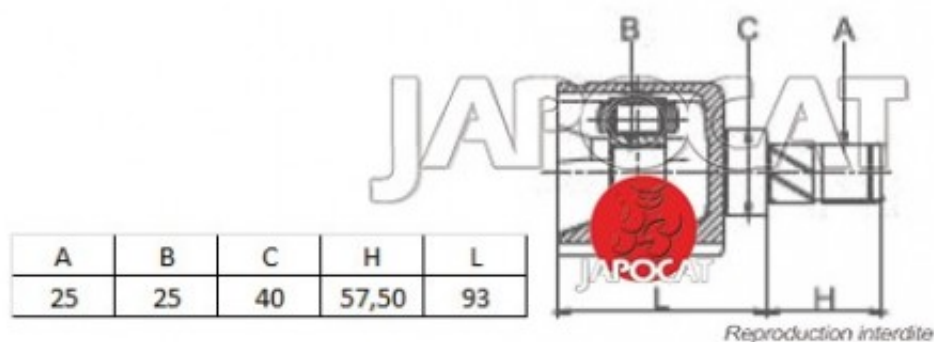

Fiche produit détaillée

Article : JOINT HOMOCINETIQUE / TETE de CARDAN

Aucune
image
disponible

Summary BVM - Ext: 28 cannelures / Int: 25 cannelures - Sans bague ABS - Côté pont
De 11/1993 à 08/1999

Pricelist