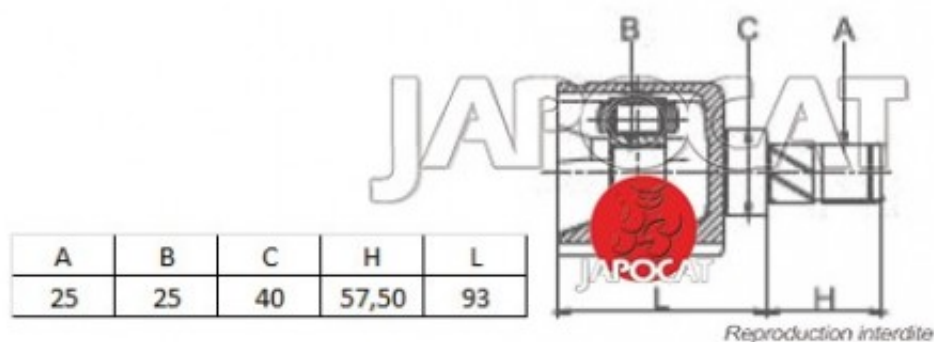

Fiche produit détaillée

Article : JOINT HOMOCINETIQUE / TETE de CARDAN

Aucune
image
disponible

Summary Ext: 28 cannelures / Int: 25 cannelures - Sans bague ABS - Côté pont
De 10/1990 à 08/1999

Pricelist

Features

Description