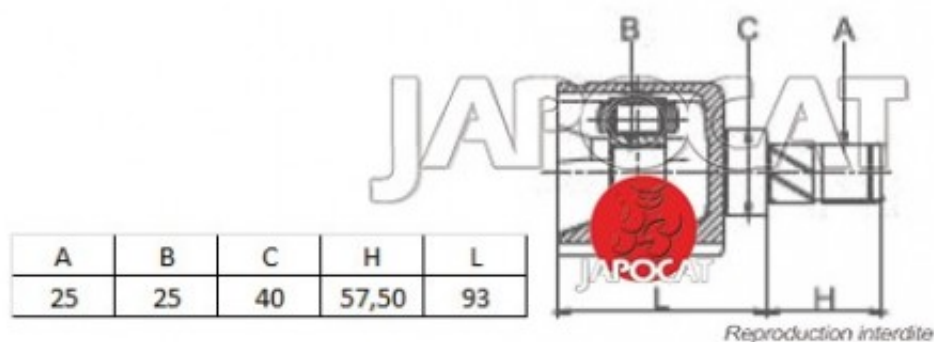

Fiche produit détaillée

Article : JOINT HOMOCINETIQUE / TETE de CARDAN

Aucune
image
disponible

Summary Ext: 28 cannelures / Int: 25 cannelures - Sans bague ABS - Côté pont
De 10/1990 à 08/1999

A	B	C	H	L
25	25	40	57,50	93