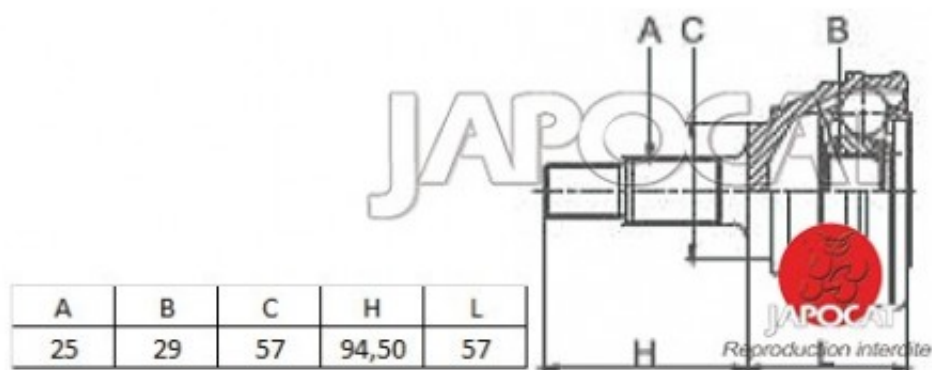

Fiche produit détaillée

Article : JOINT HOMOCINETIQUE / TETE de CARDAN

Aucune
image
disponible

Summary Ext: 25 cannelures / Int: 29 cannelures - Bague ABS 43 dents - Côté roue
De 05/2003 à 10/2006

Pricelist

Features

Description