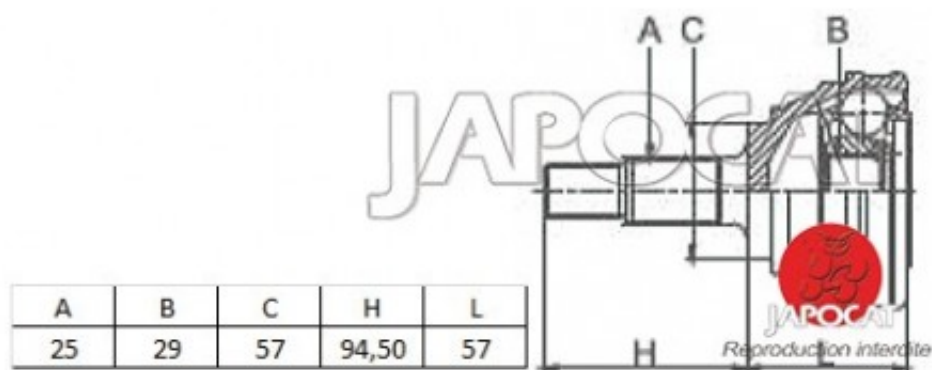

## Fiche produit détaillée

Article : JOINT HOMOCINETIQUE / TETE de CARDAN

Aucune  
image  
disponible

**Summary** Ext: 25 cannelures / Int: 29 cannelures - Bague ABS 43 dents - Côté roue  
De 04/2004 à 10/2006