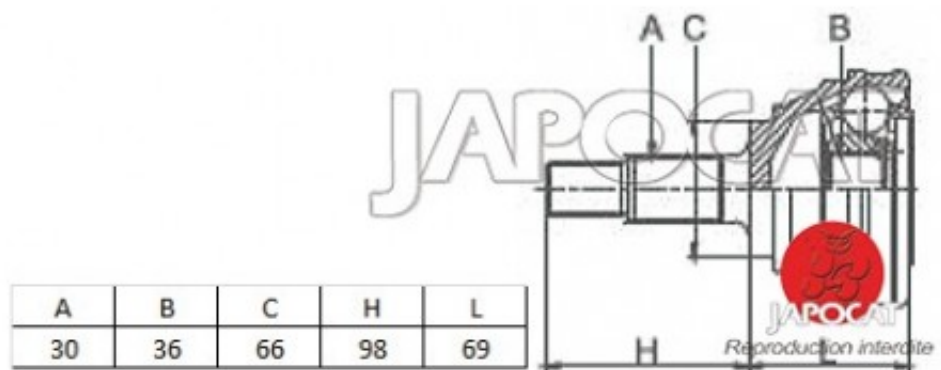

Fiche produit détaillée

Article : JOINT HOMOCINETIQUE / TETE de CARDAN

Aucune
image
disponible

Summary Ext: 30 cannelures / Int: 36 cannelures - Bague ABS 50 dents - Côté roue
De 04/2000 à 12/2006

Pricelist

Features

Description