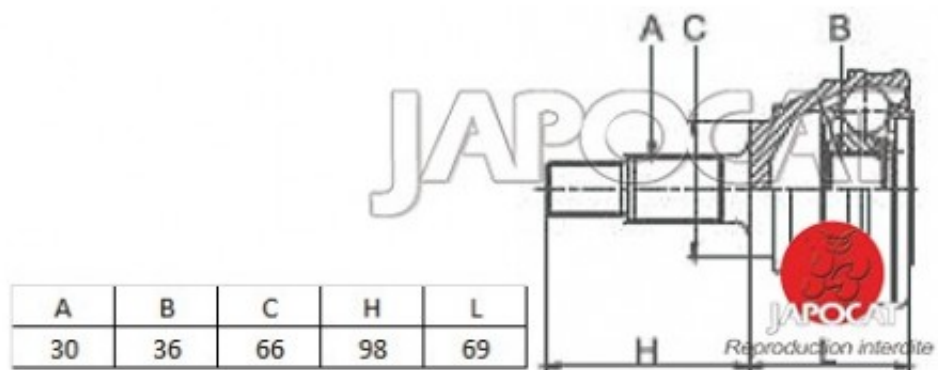

Fiche produit détaillée

Article : JOINT HOMOCINETIQUE / TETE de CARDAN

Aucune
image
disponible

Summary Ext: 30 cannelures / Int: 36 cannelures - Bague ABS 50 dents - Côté roue
De 04/2000 à 12/2006

Pricelist

Features

Description