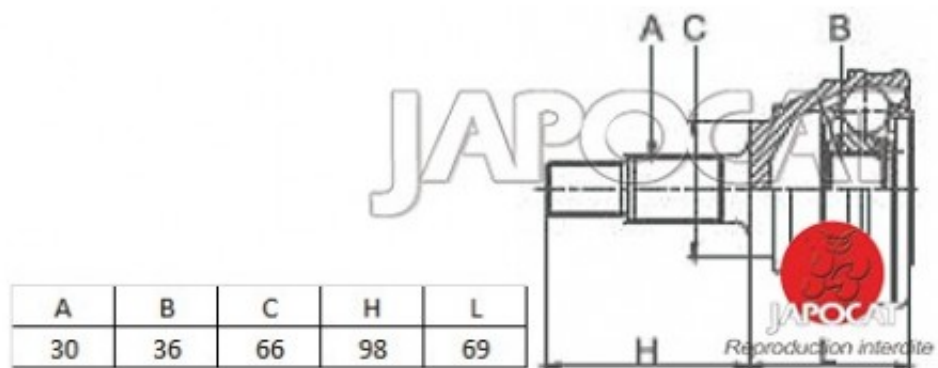

## Fiche produit détaillée

Article : JOINT HOMOCINETIQUE / TETE de CARDAN

Aucune  
image  
disponible

**Summary** Ext: 30 cannelures / Int: 36 cannelures - Bague ABS 50 dents - Côté roue  
De 04/2000 à 12/2006