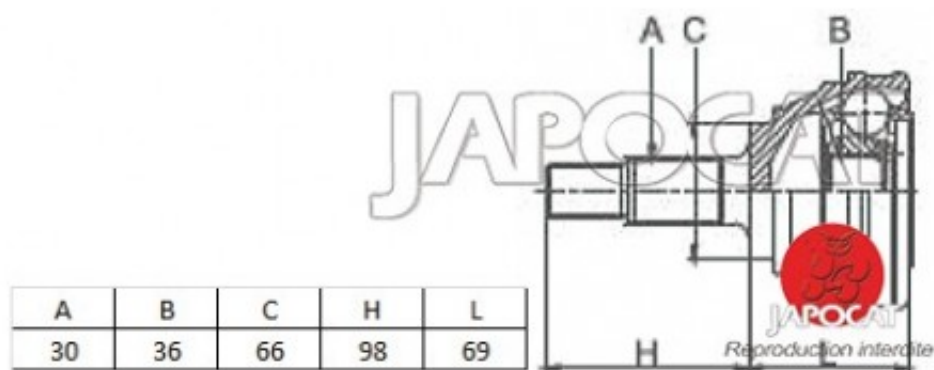

Fiche produit détaillée

Article : JOINT HOMOCINETIQUE / TETE de CARDAN

Aucune
image
disponible

Summary Ext: 30 cannelures / Int: 36 cannelures - Bague ABS 50 dents - Côté roue
De 04/2000 à 12/2006

Pricelist

Features

Description