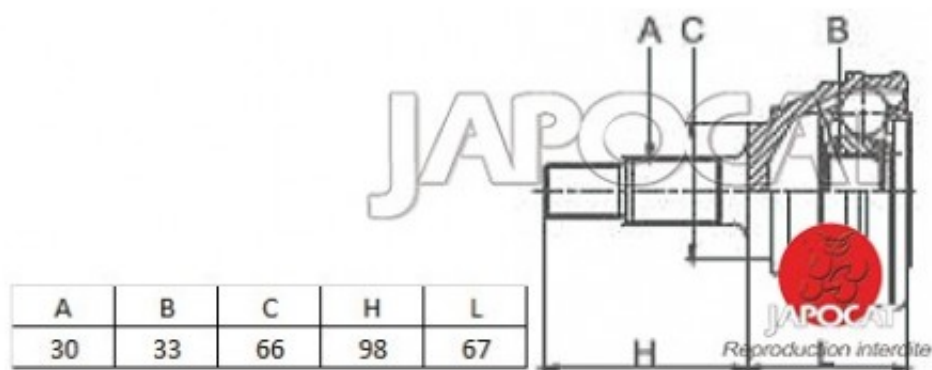

## Fiche produit détaillée

Article : JOINT HOMOCINETIQUE / TETE de CARDAN

Aucune  
image  
disponible

**Summary** Ext: 30 cannelures / Int: 33 cannelures - Bague ABS 50 dents - Côté roue  
De 04/2000 à 12/2006