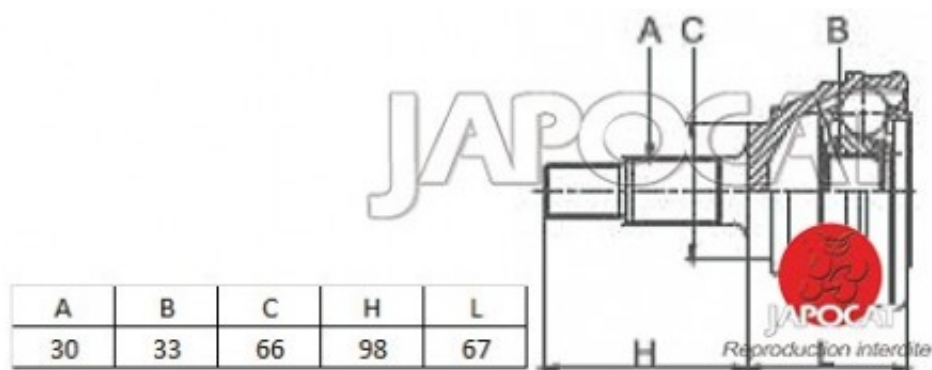

Fiche produit détaillée

Article : JOINT HOMOCINETIQUE / TETE de CARDAN

Aucune
image
disponible

Summary Ext: 30 cannelures / Int: 33 cannelures - Bague ABS 50 dents - Côté roue
De 04/2000 à 12/2006

Pricelist

Features

Description