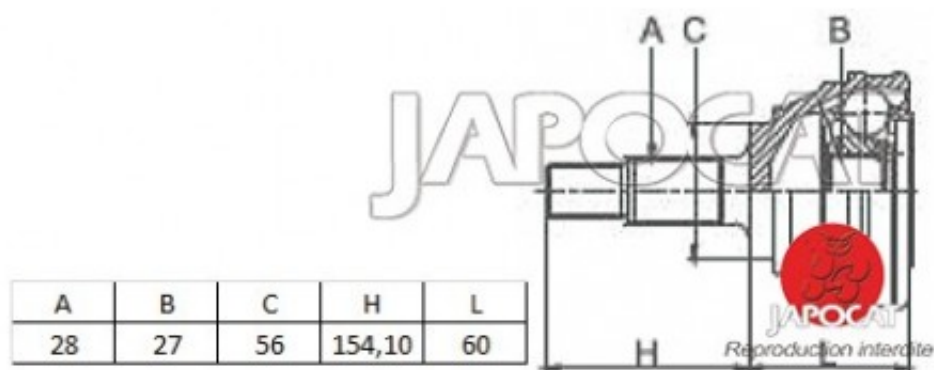

Fiche produit détaillée

Article : JOINT HOMOCINETIQUE / TETE de CARDAN

Aucune
image
disponible

Summary Ext: 28 cannelures / Int: 27 cannelures - Sans bague ABS
De 11/1988 à 05/1991

Pricelist

Features

Description