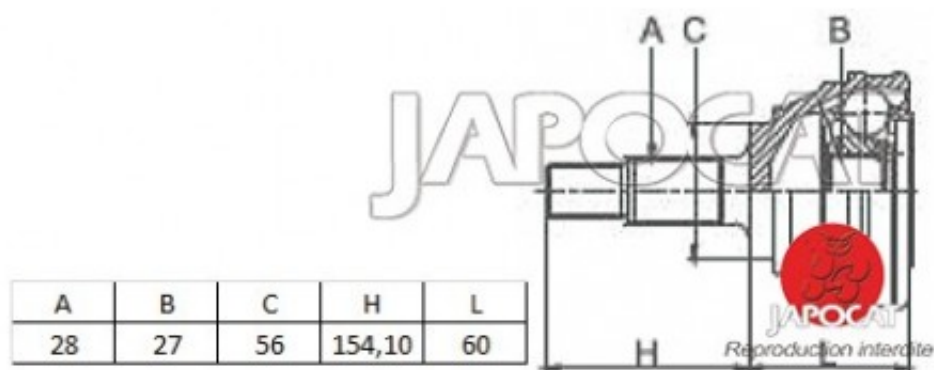

Fiche produit détaillée

Article : JOINT HOMOCINETIQUE / TETE de CARDAN

Aucune
image
disponible

Summary Ext: 28 cannelures / Int: 27 cannelures - Sans bague ABS
De 01/1983 à 11/1990

Pricelist

Features

Description