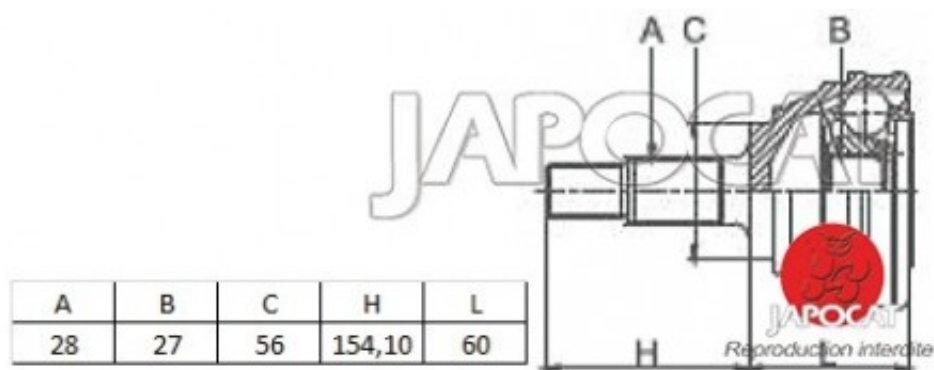

## Fiche produit détaillée

Article : JOINT HOMOCINETIQUE / TETE de CARDAN

Aucune  
image  
disponible

**Summary** Ext: 28 cannelures / Int: 27 cannelures - Sans bague ABS  
De 11/1988 à 05/1991

**Pricelist**