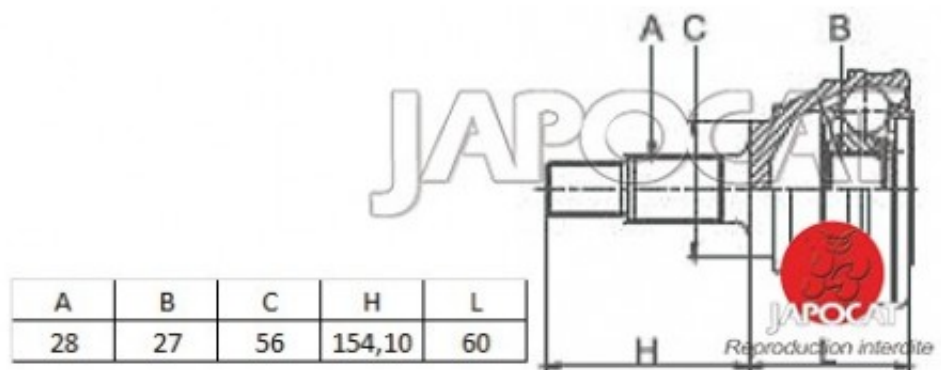

Fiche produit détaillée

Article : JOINT HOMOCINETIQUE / TETE de CARDAN

Aucune
image
disponible

Summary Ext: 28 cannelures / Int: 27 cannelures - Sans bague ABS
De 12/1982 à 04/1986

Pricelist

Features

Description