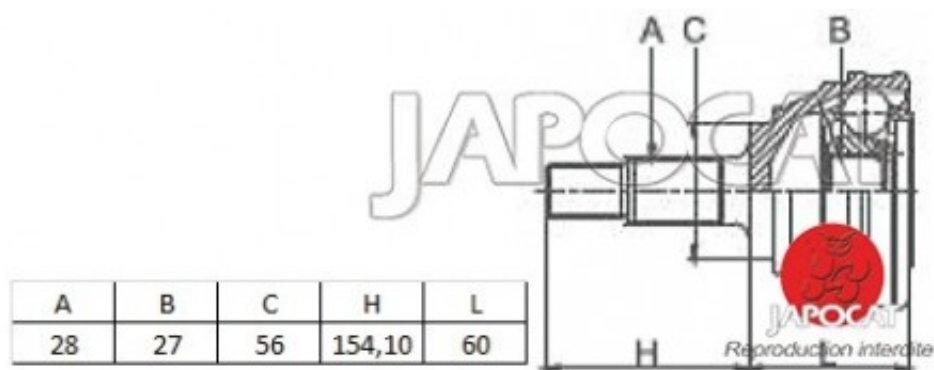

Fiche produit détaillée

Article : JOINT HOMOCINETIQUE / TETE de CARDAN

Aucune
image
disponible

Summary Ext: 28 cannelures / Int: 27 cannelures - Sans bague ABS
De 12/1982 à 04/1986

Pricelist

Features

Description