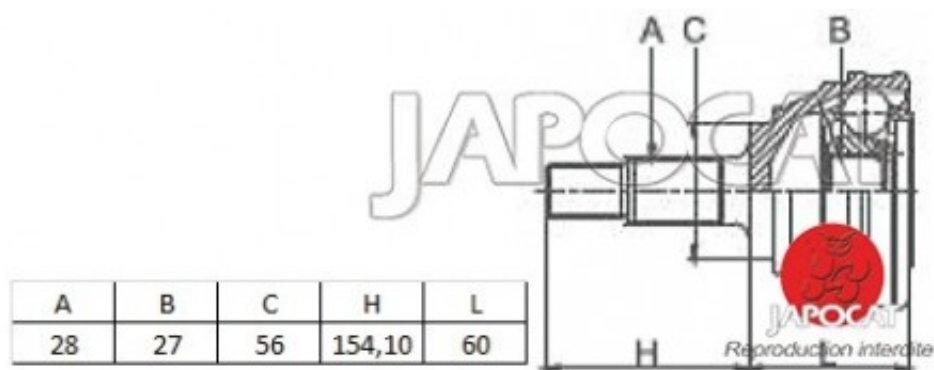

## Fiche produit détaillée

Article : JOINT HOMOCINETIQUE / TETE de CARDAN

Aucune  
image  
disponible

**Summary** Ext: 28 cannelures / Int: 27 cannelures - Sans bague ABS  
De 01/1983 à 11/1990

**Pricelist**