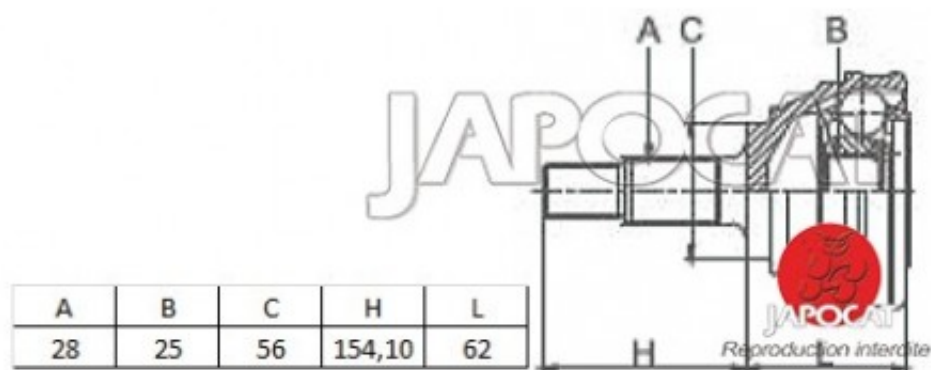

Fiche produit détaillée

Article : JOINT HOMOCINETIQUE / TETE de CARDAN

Aucune
image
disponible

Summary Ext: 28 cannelures / Int: 25 cannelures - Sans bague ABS - Côté roue
De 07/1992 à 12/1996

Pricelist

Features

Description