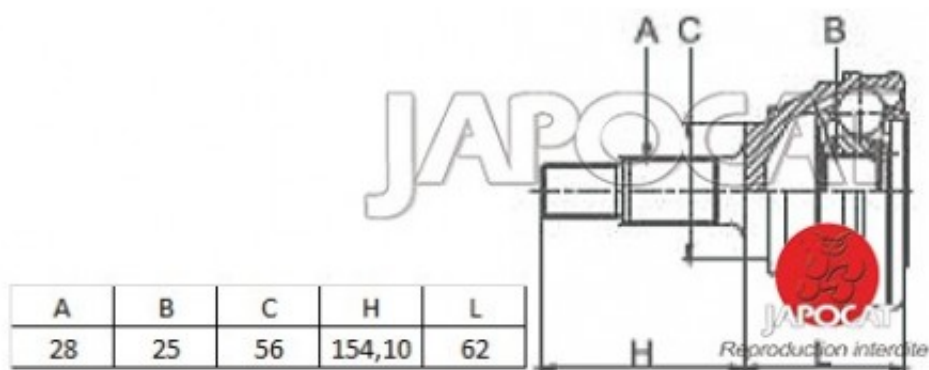

Fiche produit détaillée

Article : JOINT HOMOCINETIQUE / TETE de CARDAN

Aucune
image
disponible

Summary Ext: 28 cannelures / Int: 25 cannelures - Sans bague ABS - Côté roue
De 07/1992 à 12/1996

Pricelist

Features

Description