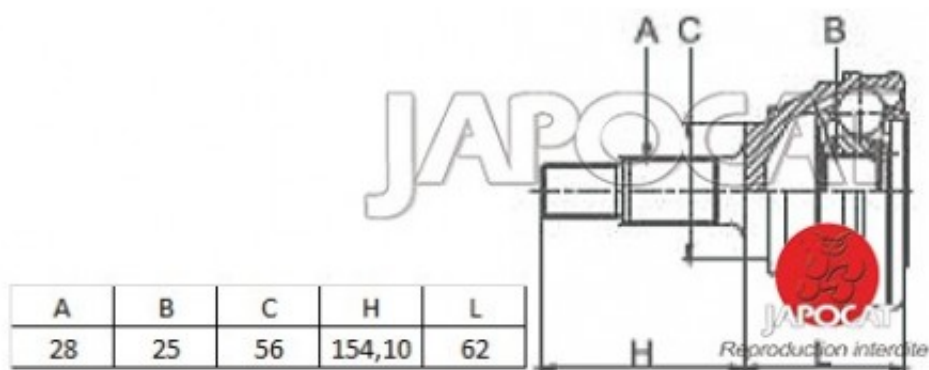

Fiche produit détaillée

Article : JOINT HOMOCINETIQUE / TETE de CARDAN

Aucune
image
disponible

Summary Ext: 28 cannelures / Int: 25 cannelures - Sans bague ABS - Côté roue
De 06/1996 à 12/2007

Pricelist

Features

Description