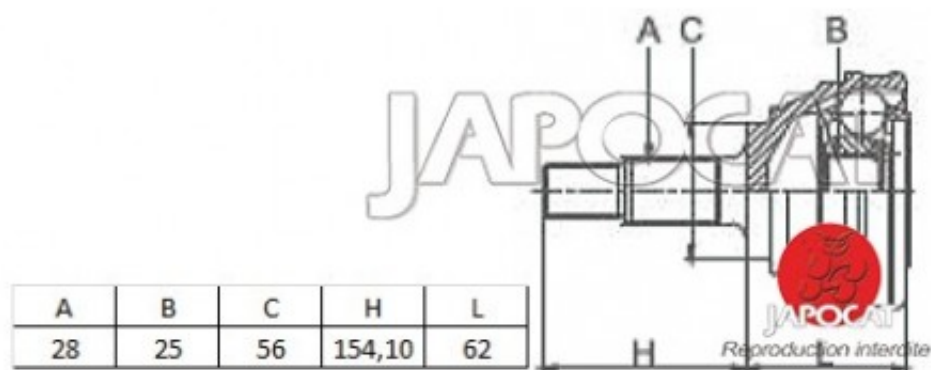

Fiche produit détaillée

Article : JOINT HOMOCINETIQUE / TETE de CARDAN

Aucune
image
disponible

Summary Ext: 28 cannelures / Int: 25 cannelures - Sans bague ABS - Côté roue
De 06/1996 à 12/2007

Pricelist

Features

Description